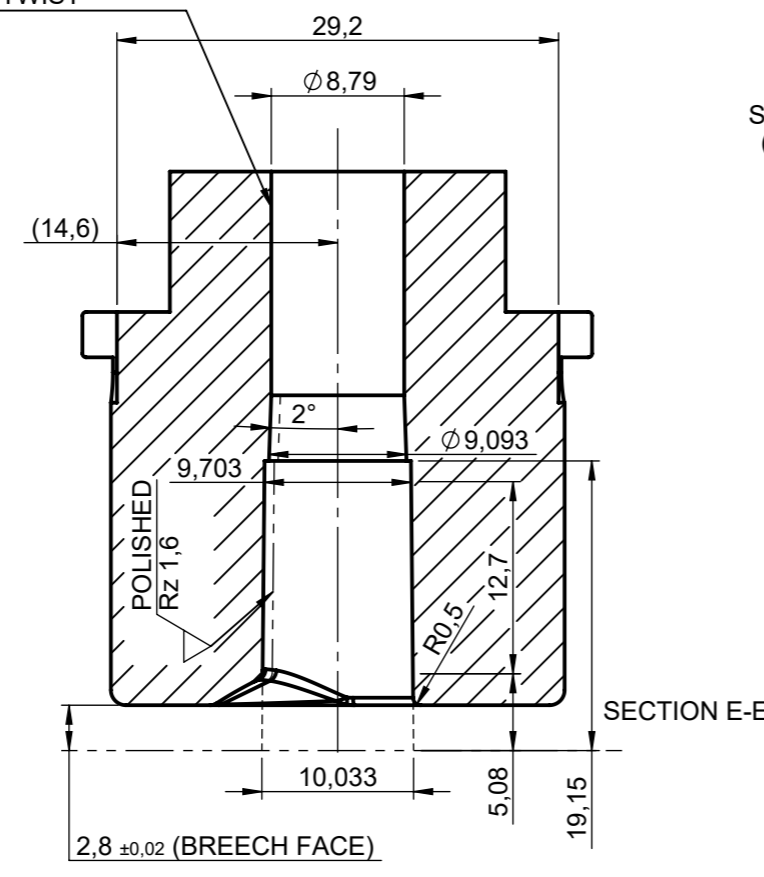

RIFLING: 6 GROOVES  
1:10"  
RIGHT TWIST

Rz 6,3