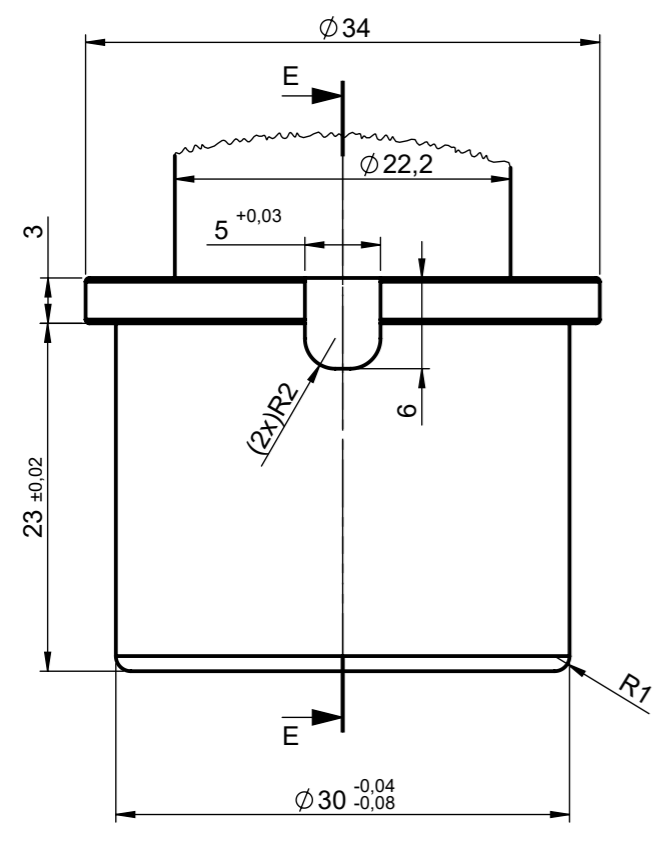

RIFLING: 6 GROOVES  
1:10"  
RIGHT TWIST

Rz 6,3